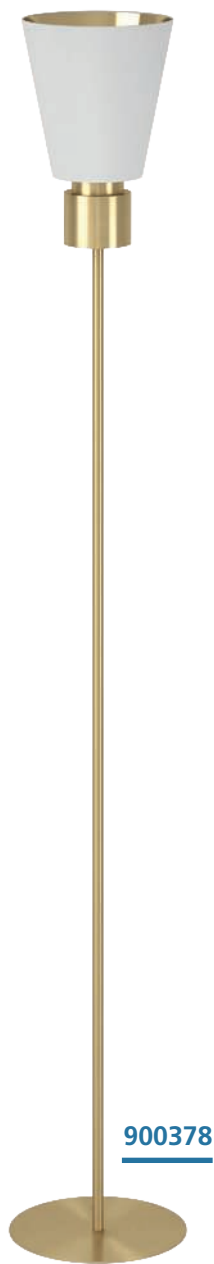

900376

900378

900377

900376 AGLIENTINA

pendant light; steel, brushed brass / fabric, white, brass
Hängeleuchte; Stahl, messing-gebürstet / Textil, weiss, messing
luminaire en suspension; acier, laiton brossé / tissu, blanc, laiton

H 1100, Ø 200

E27 1x 40W

9 008606 243587

900378 AGLIENTINA

floor light; steel, brushed brass / fabric, white, brass
Stehleuchte; Stahl, messing-gebürstet / Textil, weiss, messing
lampadaire; acier, laiton brossé / tissu, blanc, laiton

H 1700, Ø 200, Base: Ø 250

E27 1x 40W

9 008606 243600

900377 AGLIENTINA

pendant light; steel, brushed brass / fabric, white, brass
Hängeleuchte; Stahl, messing-gebürstet / Textil, weiss, messing
luminaire en suspension; acier, laiton brossé / tissu, blanc, laiton

L 900, B 200, H 1100

E27 3x 40W

9 008606 243594