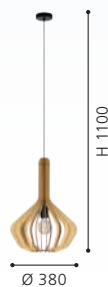

900151

900152

900153

900151 VELASCO

pendant light; steel, black / wood, maple
Hängeleuchte; Stahl, schwarz / Holz, ahorn
luminaire en suspension; acier, noir / bois, érable

H 1100, Ø 310

E27 1x 40W

9 008606 224043

900152 VELASCO

pendant light; steel, black / wood, maple
Hängeleuchte; Stahl, schwarz / Holz, ahorn
luminaire en suspension; acier, noir / bois, érable

H 1100, Ø 380

E27 1x 40W

9 008606 224050

900153 VELASCO

pendant light; steel, black / wood, black
Hängeleuchte; Stahl, schwarz / Holz, schwarz
luminaire en suspension; acier, noir / bois, noir

H 1100, Ø 310

E27 1x 40W

9 008606 224067