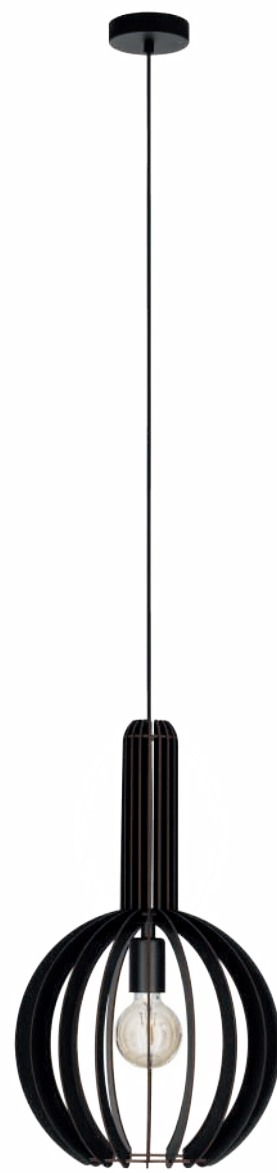

900151

900152

900153

900151 VELASCO

pendant light; steel, black / wood, maple
Hängeleuchte; Stahl, schwarz / Holz, ahorn
luminaire en suspension; acier, noir / bois, érable

H 1100, Ø 310

E27 1x 40W

9 008606 224043

900152 VELASCO

pendant light; steel, black / wood, maple
Hängeleuchte; Stahl, schwarz / Holz, ahorn
luminaire en suspension; acier, noir / bois, érable

H 1100, Ø 380

E27 1x 40W

9 008606 224050

900153 VELASCO

pendant light; steel, black / wood, black
Hängeleuchte; Stahl, schwarz / Holz, schwarz
luminaire en suspension; acier, noir / bois, noir

H 1100, Ø 310

E27 1x 40W

9 008606 224067