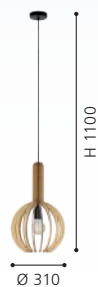

900151

900152

900153

900151 VELASCO

pendant light; steel, black / wood, maple
Hängeleuchte; Stahl, schwarz / Holz, ahorn
luminaire en suspension; acier, noir / bois, érable

H 1100, Ø 310

E27 1x 40W

9 008606 224043

900152 VELASCO

pendant light; steel, black / wood, maple
Hängeleuchte; Stahl, schwarz / Holz, ahorn
luminaire en suspension; acier, noir / bois, érable

H 1100, Ø 380

E27 1x 40W

9 008606 224050

900153 VELASCO

pendant light; steel, black / wood, black
Hängeleuchte; Stahl, schwarz / Holz, schwarz
luminaire en suspension; acier, noir / bois, noir

H 1100, Ø 310

E27 1x 40W

9 008606 224067