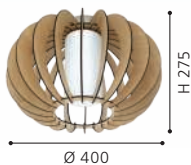

95597

95607

95606

STELLATO 1
STELLATO 2

95597 STELLATO 1

ceiling light; steel, satin nickel / wood, glass, maple, white
Deckenleuchte; Stahl, nickel-matt / Holz, Glas, ahorn, weiss
plafonnier; acier, nickel mat / bois, verre, érable, blanc

H 275, Ø 400

95606 STELLATO 2

pendant light; steel, white / wood, glass, white
Hängeleuchte; Stahl, weiss / Holz, Glas, weiss
luminaire en suspension; acier, blanc / bois, verre, blanc

H 1300, Ø 400

95607 STELLATO 2

pendant light; steel, white / wood, glass, white
Hängeleuchte; Stahl, weiss / Holz, Glas, weiss
luminaire en suspension; acier, blanc / bois, verre, blanc

H 1500, Ø 500