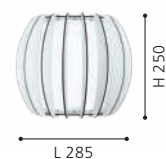

DESIGN  
HIGHLIGHT  
DETAIL

95605

95609

EGLO  
RECOMMENDS  
110033  
STELLATO 2  
STELLATO 3

**95609 STELLATO 2**

wall light; steel, white / wood, glass, white  
Wandleuchte; Stahl, weiss / Holz, Glas, weiss  
applique; acier, blanc / bois, verre, blanc

L 285, H 250, A 140

**95605 STELLATO 2**

ceiling light; steel, white / wood, glass, white  
Deckenleuchte; Stahl, weiss / Holz, Glas, weiss  
plafonnier; acier, blanc / bois, verre, blanc

H 275, Ø 400

9 002759 956097