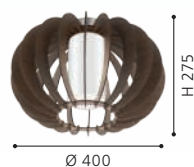

95591

95589

95594

95591 STELLATO 3

pendant light; steel, satin nickel / wood, glass, brown, white
Hängeleuchte; Stahl, nickel-matt / Holz, Glas, braun, weiss
luminaire en suspension; acier, nickel mat / bois, verre, marron, blanc

H 1300, Ø 400

9 002759 955915

95589 STELLATO 3

ceiling light; steel, satin nickel / wood, glass, brown, white
Deckenleuchte; Stahl, nickel-matt / Holz, Glas, braun, weiss
plafonnier; acier, nickel mat / bois, verre, marron, blanc

H 275, Ø 400

9 002759 955892

95594 STELLATO 3

wall light; steel, white / wood, glass, brown, white
Wandleuchte; Stahl, weiss / Holz, Glas, braun, weiss
applique; acier, blanc / bois, verre, marron, blanc