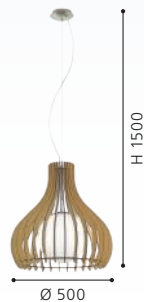

96214

94438

94442

96214 TINDORI

pendant light; steel, satin nickel / wood, glass, maple, white
 Hängeleuchte; Stahl, nickel-matt / Holz, Glas, ahorn, weiss
 luminaire en suspension; acier, nickel mat / bois, verre, érable, blanc

H 1500, Ø 500

9 002759 962142

94438 COSSANO

pendant light; steel, white / wood, white
 Hängeleuchte; Stahl, weiss / Holz, weiss
 luminaire en suspension; acier, blanc / bois, blanc

H 1300, Ø 300

9 002759 944384

94442 COSSANO

pendant light; steel, white / wood, white
 Hängeleuchte; Stahl, weiss / Holz, weiss
 luminaire en suspension; acier, blanc / bois, blanc

H 1500, Ø 450

9 002759 944421