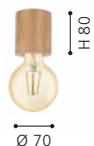

DESIGN
HIGHLIGHT
DETAIL

99077

99079

99077 TURALDO

ceiling light; wood, brown
Deckenleuchte; Holz, braun
plafonnier; bois, marron

H 80, Ø 70

E27

1x 28W

9 002759 990770

99079 TURALDO

table light; wood, brown
Tischleuchte; Holz, braun
luminaire de table; bois, marron

H 100, Ø 85

E27

1x 28W

9 002759 990794

99078 TURALDO

pendant light; wood, steel, brown, black
Hängeleuchte; Holz, Stahl, braun, schwarz
luminaire en suspension; bois, acier, marron, noir

H 1100, Ø 105

E27

1x 28W

9 002759 990787