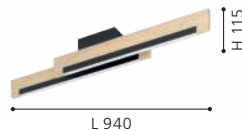

L 1100, B 60, H 1100

25,5W 3100lm

9 002759 992934

99292 CAMACHO

ceiling light; steel, wood, black, brown / plastic, white
 Deckenleuchte; Stahl, Holz, schwarz, braun / Kunststoff, weiss
 plafonnier; acier, bois, noir, marron / plastique, blanc

L 940, B 80, H 115

2x 10W 2600lm

9 002759 992927

99294 CAMACHO

wall light; steel, wood, black, brown / plastic, white
 Wandleuchte; Stahl, Holz, schwarz, braun / Kunststoff, weiss
 applique; acier, bois, noir, marron / plastique, blanc