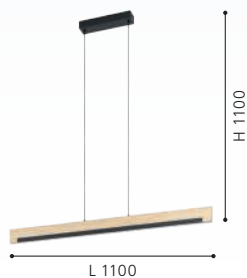

99293 CAMACHO

pendant light; steel, wood, black, brown / plastic, white
 Hängeleuchte; Stahl, Holz, schwarz, braun / Kunststoff, weiss
 luminaire en suspension; acier, bois, noir, marron / plastique, blanc

L 1100, B 60, H 1100

25,5W 3100lm

9 002759 992934

99292 CAMACHO

ceiling light; steel, wood, black, brown / plastic, white
 Deckenleuchte; Stahl, Holz, schwarz, braun / Kunststoff, weiss
 plafonnier; acier, bois, noir, marron / plastique, blanc

L 940, B 80, H 115

2x 10W 2600lm

9 002759 992927

99294 CAMACHO

wall light; steel, wood, black, brown / plastic, white
 Wandleuchte; Stahl, Holz, schwarz, braun / Kunststoff, weiss
 applique; acier, bois, noir, marron / plastique, blanc

L 440, H 105, A 75

1x 9,6W 1050lm

9 002759 992941