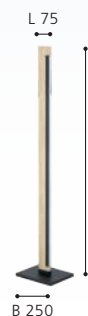

### 99296 CAMACHO

floor light; steel, wood, black, brown / plastic, white  
Stehleuchte; Stahl, Holz, schwarz, braun / Kunststoff, weiss  
lampadaire; acier, bois, noir, marron / plastique, blanc

L 75, B 20, H 1260, Base: B 250, T 200

LED

19,5 W

warm  
WHITE

2400lm

9 002759 992965

### 99295 CAMACHO

table light; steel, wood, black, brown / plastic, white  
Tischleuchte; Stahl, Holz, schwarz, braun / Kunststoff, weiss  
luminaire de table; acier, bois, noir, marron / plastique, blanc

L 75, B 20, H 405, Base: B 150, T 130

LED

1x 6,5 W

warm  
WHITE

800lm

9 002759 992958