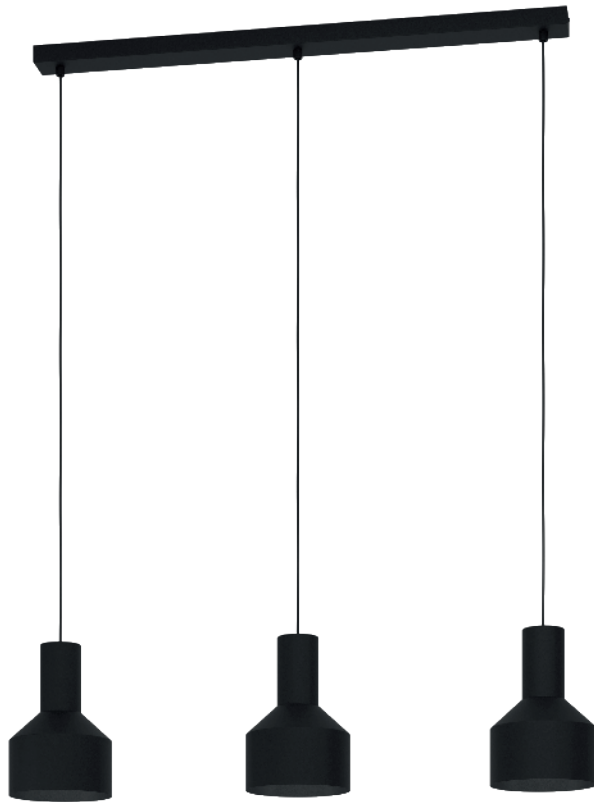

99551

99552