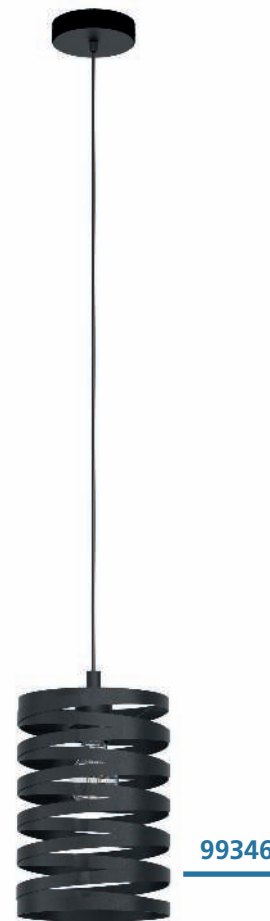

99345

900164

99346

99345 CREMELLA

pendant light; steel, black
Hängeleuchte; Stahl, schwarz
luminaire en suspension; acier, noir

H 1100, Ø 370

E27

1x 40W

9 002759 993450

900164 CREMELLA

ceiling light; steel, black
Deckenleuchte; Stahl, schwarz
plafonnier; acier, noir

H 260, Ø 370

E27

1x 60W

9 008606 234417

99346 CREMELLA

pendant light; steel, black
Hängeleuchte; Stahl, schwarz
luminaire en suspension; acier, noir

H 1100, Ø 180

E27

1x 40W

9 002759 993467