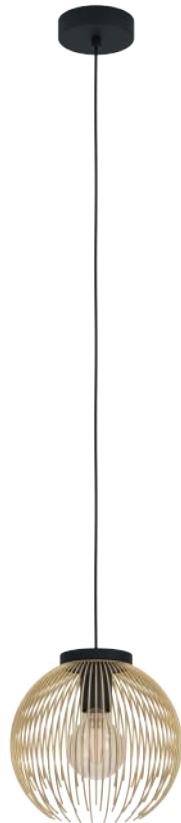

**900165**

**900166**

**900167**

### 900165 VENEZUELA

ceiling light; steel, black, gold  
Deckenleuchte; Stahl, schwarz, gold  
plafonnier; acier, noir, or

H 250, Ø 385

### 900166 VENEZUELA

pendant light; steel, black, gold  
Hängeleuchte; Stahl, schwarz, gold  
luminaire en suspension; acier, noir, or

H 1100, Ø 235

### 900167 VENEZUELA

pendant light; steel, black, gold  
Hängeleuchte; Stahl, schwarz, gold  
luminaire en suspension; acier, noir, or

L 935, B 235, H 1100