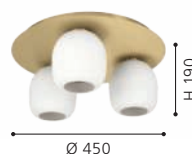

900306 MANZANARES

pendant light; steel, brushed brass, gold / glass opal-matt, white
Hängeleuchte; Stahl, messing-gebürstet, gold / Glas opal-matt, weiss

luminaire en suspension; acier, laiton brossé, or / verre opale mat, blanc

L 970, B 145, H 1100

E27 4x 40W

900304 MANZANARES

ceiling light; steel, brushed brass, gold / glass opal-matt, white
Deckenleuchte; Stahl, messing-gebürstet, gold / Glas opal-matt, weiss

plafonnier; acier, laiton brossé, or / verre opale mat, blanc

H 190, Ø 450

E27 3x 40W

900307 MANZANARES

table light; steel, brushed brass, gold / glass opal-matt, white
Tischleuchte; Stahl, messing-gebürstet, gold / Glas opal-matt, weiss

luminaire de table; acier, laiton brossé, or / verre opale mat, blanc