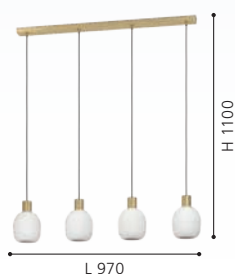

900306 MANZANARES

pendant light; steel, brushed brass, gold / glass opal-matt, white
Hängeleuchte; Stahl, messing-gebürstet, gold / Glas opal-matt, weiss

luminaire en suspension; acier, laiton brossé, or / verre opale mat, blanc

L 970, B 145, H 1100

E27 4x 40W

900304 MANZANARES

ceiling light; steel, brushed brass, gold / glass opal-matt, white
Deckenleuchte; Stahl, messing-gebürstet, gold / Glas opal-matt, weiss

plafonnier; acier, laiton brossé, or / verre opale mat, blanc

H 190, Ø 450

E27 3x 40W

900307 MANZANARES

table light; steel, brushed brass, gold / glass opal-matt, white
Tischleuchte; Stahl, messing-gebürstet, gold / Glas opal-matt, weiss

luminaire de table; acier, laiton brossé, or / verre opale mat, blanc

H 180, Ø 145, Base: Ø 90

E27 1x 40W