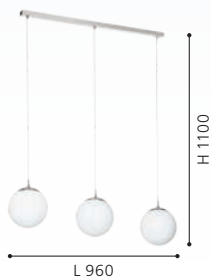

900395

900512

The flower pots are included with this luminaire.

Die Blumentöpfe sind bei dieser Leuchte inkludiert.

Les pots de fleurs sont inclus avec ce luminaire.

900511

900395 RONDO

pendant light; steel, satin nickel / glass opal-matt, white
 Hängeleuchte; Stahl, nickel-matt / Glas opal-matt, weiss
 luminaire en suspension; acier, nickel mat / verre opale mat, blanc

L 960, B 200, H 1100

E27

3x 40W

9 008606 239467

900511 RONDO 3

pendant light; steel, black / glass opal-matt, white
 Hängeleuchte; Stahl, schwarz / Glas opal-matt, weiss
 luminaire en suspension; acier, noir / verre opale mat, blanc

H 1100, Ø 300

E27

1x 40W

9 008606 244409

900512 RONDO 3

pendant light; steel, black / glass opal-matt, white
 Hängeleuchte; Stahl, schwarz / Glas opal-matt, weiss
 luminaire en suspension; acier, noir / verre opale mat, blanc