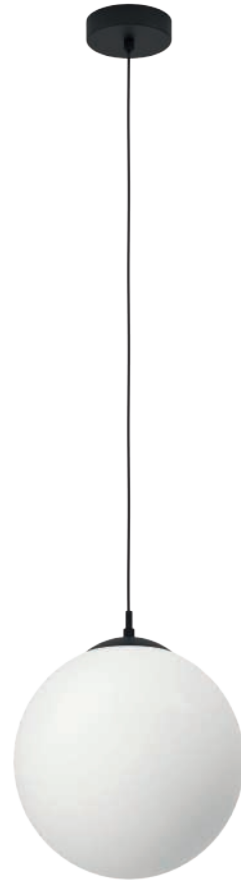

900395

900512

The flower pots are included with this luminaire.

Die Blumentöpfe sind bei dieser Leuchte inkludiert.

Les pots de fleurs sont inclus avec ce luminaire.

900511

900395 RONDO

pendant light; steel, satin nickel / glass opal-matt, white
 Hängeleuchte; Stahl, nickel-matt / Glas opal-matt, weiss
 luminaire en suspension; acier, nickel mat / verre opale mat, blanc

L 960, B 200, H 1100

E27

3x 40W

9 008606 239467

900511 RONDO 3

pendant light; steel, black / glass opal-matt, white
 Hängeleuchte; Stahl, schwarz / Glas opal-matt, weiss
 luminaire en suspension; acier, noir / verre opale mat, blanc

H 1100, Ø 300

E27

1x 40W

9 008606 244409

900512 RONDO 3

pendant light; steel, black / glass opal-matt, white
 Hängeleuchte; Stahl, schwarz / Glas opal-matt, weiss
 luminaire en suspension; acier, noir / verre opale mat, blanc

L 1210, B 200, H 1100

E27

3x 40W

9 008606 244416