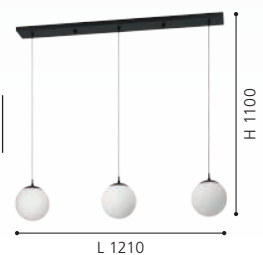

900512 RONDO 3

pendant light; steel, black / glass opal-matt, white
Hängeleuchte; Stahl, schwarz / Glas opal-matt, weiss
luminaire en suspension; acier, noir / verre opale mat, blanc

L 1210, B 200, H 1100

E27

3x 40W