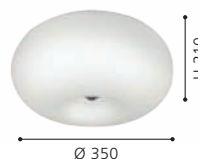

86811

86812

OPTICA

86816

86811 OPTICA

wall / ceiling light; steel, satin nickel / glass opal-matt, white
Wand- / Deckenleuchte; Stahl, nickel-matt / Glas opal-matt, weiss
applique / plafonnier; acier, nickel mat / verre opale mat, blanc

H 160, Ø 280

E27

2x 60W

86812 OPTICA

wall / ceiling light; steel, satin nickel / glass opal-matt, white
Wand- / Deckenleuchte; Stahl, nickel-matt / Glas opal-matt, weiss
applique / plafonnier; acier, nickel mat / verre opale mat, blanc

H 210, Ø 350

E27

2x 60W

86816 OPTICA

table light; steel, satin nickel / glass opal-matt, white
Tischleuchte; Stahl, nickel-matt / Glas opal-matt, weiss
luminaire de table; acier, nickel mat / verre opale mat, blanc

H 460, Ø 280, Base: Ø 195

E27

2x 60W

9 002759 868116

9 002759 868123

9 002759 868161