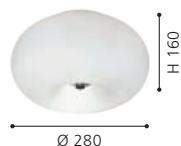

86811

86812

OPTICA

86816

86811 OPTICA

wall / ceiling light; steel, satin nickel / glass opal-matt, white
Wand- / Deckenleuchte; Stahl, nickel-matt / Glas opal-matt, weiss
applique / plafonnier; acier, nickel mat / verre opale mat, blanc

H 160, Ø 280

E27

2x 60W

86812 OPTICA

wall / ceiling light; steel, satin nickel / glass opal-matt, white
Wand- / Deckenleuchte; Stahl, nickel-matt / Glas opal-matt, weiss
applique / plafonnier; acier, nickel mat / verre opale mat, blanc

H 210, Ø 350

E27

2x 60W

86816 OPTICA

table light; steel, satin nickel / glass opal-matt, white
Tischleuchte; Stahl, nickel-matt / Glas opal-matt, weiss
luminaire de table; acier, nickel mat / verre opale mat, blanc

H 460, Ø 280, Base: Ø 195

E27

2x 60W

9 002759 868116

9 002759 868123

9 002759 868161