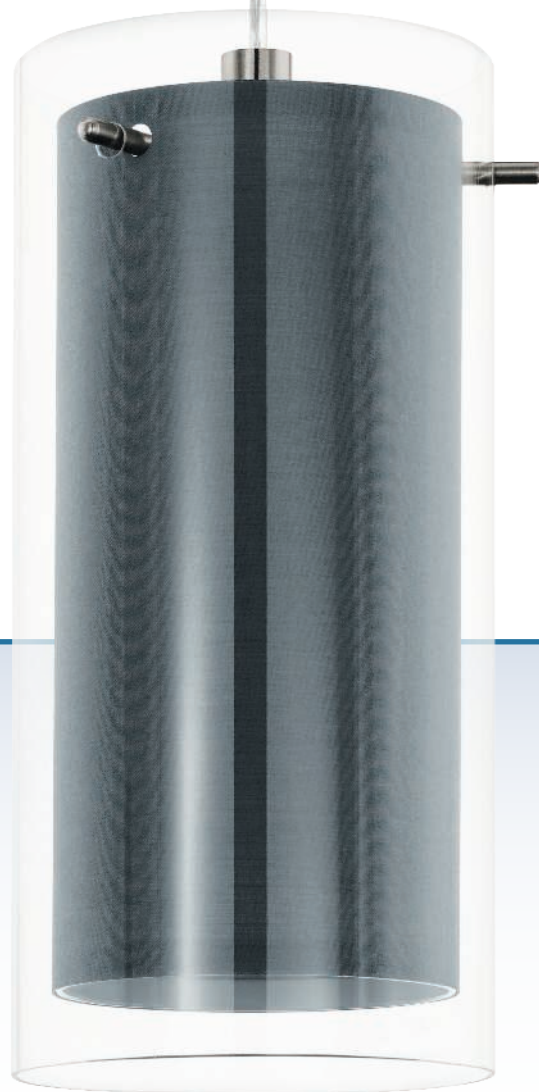

99286 | 99287

99287

99287 PINTO TEXTIL

pendant light; steel, satin nickel / glass, fabric, clear, grey
 Hängeleuchte; Stahl, nickel-matt / Glas, Textil, klar, grau
 luminaire en suspension; acier, nickel mat / verre, tissu, transparent, gris

L 945, B 120, H 1100

9 002759 992873