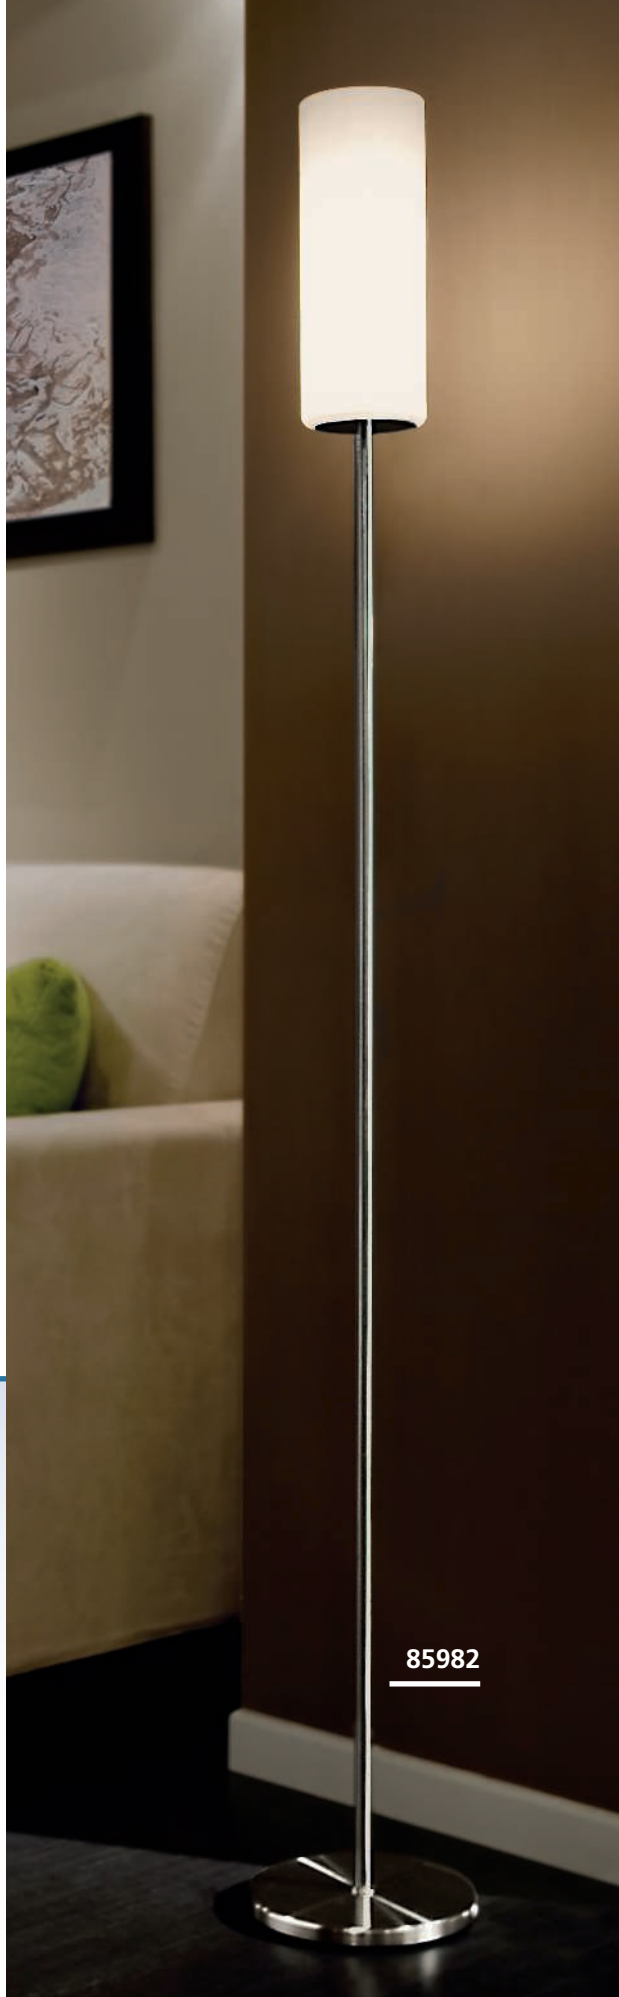

85979

85979

85981

85977 | 85978 | 85981 |
85982

85981 TROY 3

table light; steel, satin nickel / satin glass, white painted
Tischleuchte; Stahl, nickel-matt / Glas satiniert, weiss lackiert
luminaire de table; acier, nickel mat / verre satiné, blanc laqué

H 460, Ø 105, Base: Ø 120

E27 1x 40W

9 002759 859817

85982 TROY 3

floor light; steel, satin nickel / satin glass, white painted
Stehleuchte; Stahl, nickel-matt / Glas satiniert, weiss lackiert
lampadaire; acier, nickel mat / verre satiné, blanc laqué

H 1530, Ø 105, Base: Ø 200

E27 1x 40W

9 002759 859824

85982