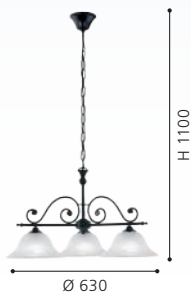

MURCIA, VINOVO

These luminaires come with high quality processed alabaster glass.

Diese Leuchten sind mit hochwertigem Alabasterglas ausgestattet.

Ces luminaires viennent avec un abat-jour en verre d'albâtre haut de gamme.

91005 MURCIA

pendant light; steel, black / glass alabaster, white
 Hängeleuchte; Stahl, schwarz / Glas alabaster, weiss
 luminaire en suspension; acier, noir / verre albâtre, blanc

H 1100, Ø 630

91006 MURCIA

wall light; steel, black / glass alabaster, white
 Wandleuchte; Stahl, schwarz / Glas alabaster, weiss
 applique; acier, noir / verre albâtre, blanc

L 165, H 190, A 230