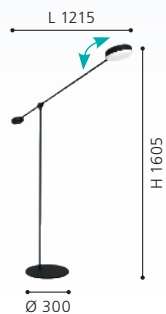

900353

900354 CLAVELLINA

floor light; steel, black / plastic, white
Stehleuchte; Stahl, schwarz / Kunststoff, weiss
lampadaire; acier, noir / plastique, blanc

L 1215, H 1605, Base: Ø 300

LED

24W

warm
WHITE

2210lm

9 008606 243518

900354