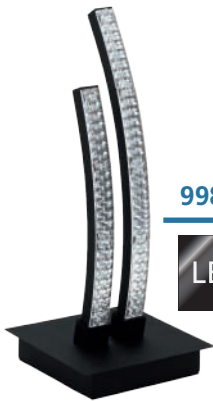

99803

LED

99804

LED

99805

LED

### 99803 LEJIAS

wall light; steel, black / plastic, transparent  
Wandleuchte; Stahl, schwarz / Kunststoff, transparent  
applique; acier, noir / plastique, transparent

L 90, H 285

8W 1050lm

9 002759 998035

### 99804 LEJIAS

table light; steel, black / plastic, transparent  
Tischleuchte; Stahl, schwarz / Kunststoff, transparent  
luminaire de table; acier, noir / plastique, transparent

H 330, Base: B 140, T 140

### 99805 LEJIAS

floor light; steel, black / plastic, transparent  
Stehleuchte; Stahl, schwarz / Kunststoff, transparent  
lampadaire; acier, noir / plastique, transparent

H 1230, Base: B 230, T 230

16W 2050lm