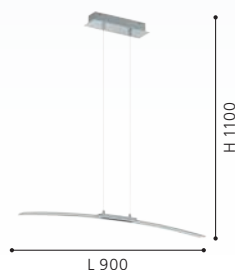

95147

LED

32048

LED

95147 LASANA

pendant light; aluminium, steel, chrome / plastic, white
 Hängeleuchte; Alu, Stahl, chrom / Kunststoff, weiss
 luminaire en suspension; aluminium, acier, chrome / plastique, blanc

L 900, H 1100

LED

30W

warm
WHITE

3500lm

9 002759 951474

32048 LASANA

pendant light; aluminium, steel, chrome / plastic, white
 Hängeleuchte; Alu, Stahl, chrom / Kunststoff, weiss
 luminaire en suspension; aluminium, acier, chrome / plastique, blanc

L 900, H 1000

LED

15W

warm
WHITE

1800lm

9 002759 320485