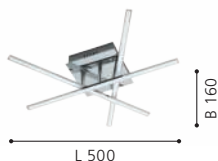

95568

LED

95567

LED

96866

LED

95568 LASANA 1

wall / ceiling light; steel, chrome / plastic, white
Wand- / Deckenleuchte; Stahl, chrom / Kunststoff, weiss
applique / plafonnier; acier, chrome / plastique, blanc

L 500, B 500, H 95

4x 5,3W 2800lm

9 002759 955687

95567 LASANA 1

wall / ceiling light; steel, chrome / plastic, white
Wand- / Deckenleuchte; Stahl, chrom / Kunststoff, weiss
applique / plafonnier; acier, chrome / plastique, blanc

L 500, B 160, H 95

3x 3,5W 1500lm

9 002759 955670

96866 TARANDELL

pendant light; aluminium, steel, chrome / plastic, satiné
Hängeleuchte; Alu, Stahl, chrom / Kunststoff, satiniert
luminaire en suspension; aluminium, acier, chrome / plastique, satiné