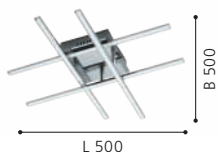

95568

LED

95567

LED

96866

LED

95568 LASANA 1

wall / ceiling light; steel, chrome / plastic, white
Wand- / Deckenleuchte; Stahl, chrom / Kunststoff, weiss
applique / plafonnier; acier, chrome / plastique, blanc

L 500, B 500, H 95

4x 5,3W 2800lm

9 002759 955687

95567 LASANA 1

wall / ceiling light; steel, chrome / plastic, white
Wand- / Deckenleuchte; Stahl, chrom / Kunststoff, weiss
applique / plafonnier; acier, chrome / plastique, blanc

L 500, B 160, H 95

3x 3,5W 1500lm

9 002759 955670

96866 TARANDELL

pendant light; aluminium, steel, chrome / plastic, satiné
Hängeleuchte; Alu, Stahl, chrom / Kunststoff, satiniert
luminaire en suspension; aluminium, acier, chrome / plastique, satiné