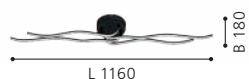

99322

LED

99321

LED

99323

LED

99322 RONCADE 1

wall / ceiling light; steel, aluminium, black / plastic, white
Wand- / Deckenleuchte; Stahl, Alu, schwarz / Kunststoff, weiss
applique / plafonnier; acier, aluminium, noir / plastique, blanc

L 1160, B 180, H 115

36W 4600lm

9 002759 993221

99321 RONCADE 1

wall / ceiling light; steel, aluminium, black / plastic, white
Wand- / Deckenleuchte; Stahl, Alu, schwarz / Kunststoff, weiss
applique / plafonnier; acier, aluminium, noir / plastique, blanc

L 650, B 130, H 45

21W 2800lm

9 002759 993214

99323 SELVINA 1

ceiling light; steel, aluminium, black / plastic, white
Deckenleuchte; Stahl, Alu, schwarz / Kunststoff, weiss
plafonnier; acier, aluminium, noir / plastique, blanc

L 690, B 280, H 150

19W 2700lm

9 002759 993238