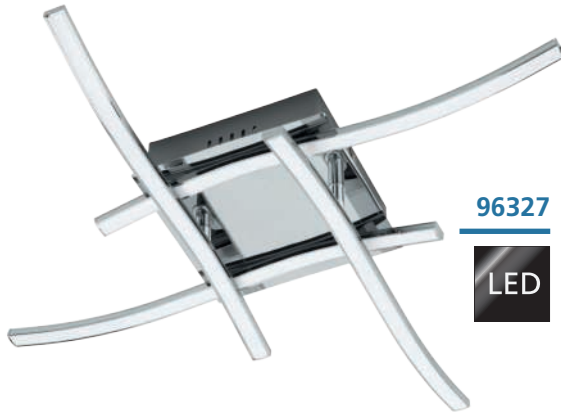

96308

LED

96327

LED

96326

LED

96308 SELVINA

ceiling light; aluminium, chrome / plastic, white
Deckenleuchte; Alu, chrom / Kunststoff, weiss
plafonnier; aluminium, chrome / plastique, blanc

L 745, B 175, H 85

LED

warm
WHITE
2900lm

96327 VALMORA

ceiling light; aluminium, chrome / plastic, white
Deckenleuchte; Alu, chrom / Kunststoff, weiss
plafonnier; aluminium, chrome / plastique, blanc

L 560, B 560, H 105

LED

warm
WHITE
2450lm

96326 VALMORA

ceiling light; aluminium, chrome / plastic, white
Deckenleuchte; Alu, chrom / Kunststoff, weiss
plafonnier; aluminium, chrome / plastique, blanc

L 590, B 125, H 90

LED

warm
WHITE
1700lm