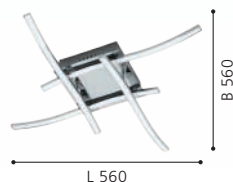

9 002759 963279