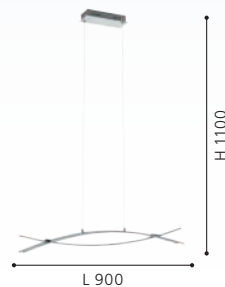

96332

LED

96305

LED

96331

LED

96332 VALMORA

wall light; aluminium, chrome / plastic, white
Wandleuchte; Alu, chrom / Kunststoff, weiss
applique; aluminium, chrome / plastique, blanc

L 115, H 450, A 90

9W 1250lm

9 002759 963323

96331 NEVADO

pendant light; aluminium, chrome / plastic, white
Hängeleuchte; Alu, chrom / Kunststoff, weiss
luminaire en suspension; aluminium, chrome / plastique, blanc

L 900, B 80, H 1100

23,6W 3400lm

9 002759 963316

96305 NEVADO

ceiling light; aluminium, chrome / plastic, white
Deckenleuchte; Alu, chrom / Kunststoff, weiss
plafonnier; aluminium, chrome / plastique, blanc