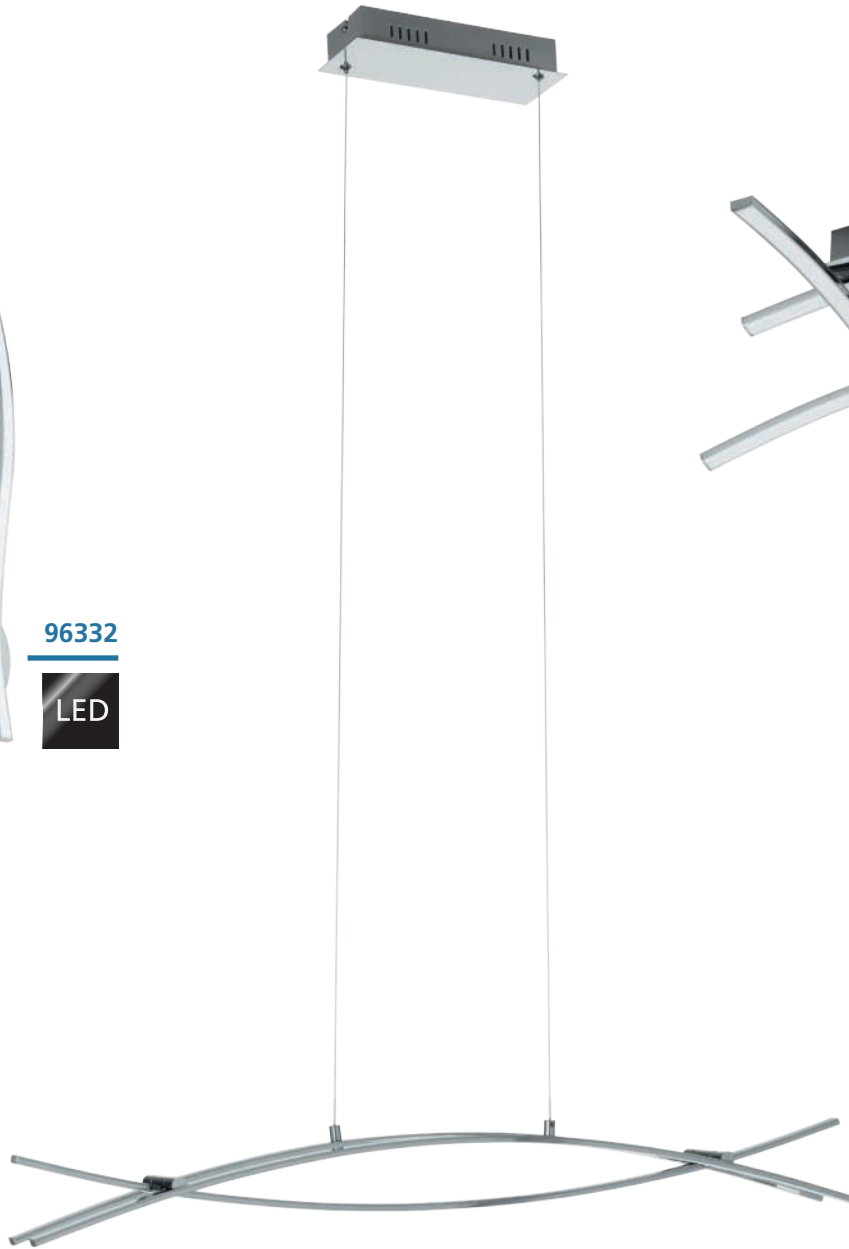

96332

LED

96305

LED

96331

LED

96332 VALMORA

wall light; aluminium, chrome / plastic, white
Wandleuchte; Alu, chrom / Kunststoff, weiss
applique; aluminium, chrome / plastique, blanc

L 115, H 450, A 90

9W 1250lm

9 002759 963323

96331 NEVADO

pendant light; aluminium, chrome / plastic, white
Hängeleuchte; Alu, chrom / Kunststoff, weiss
luminaire en suspension; aluminium, chrome / plastique, blanc

L 900, B 80, H 1100

23,6W 3400lm

9 002759 963316

96305 NEVADO

ceiling light; aluminium, chrome / plastic, white
Deckenleuchte; Alu, chrom / Kunststoff, weiss
plafonnier; aluminium, chrome / plastique, blanc

L 500, B 500, H 115

18W 2450lm

9 002759 963057