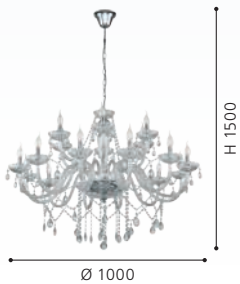

39103

39101

39103 BASILANO 1

pendant light; steel, chrome / glass, clear
 Hängeleuchte; Stahl, chrom / Glas, klar
 luminaire en suspension; acier, chrome / verre, transparent

H 1500, Ø 1000

E14 18x40W

9 002759 391034

H 1500

Ø 1000

39101 BASILANO 1

pendant light; steel, chrome / glass, clear
 Hängeleuchte; Stahl, chrom / Glas, klar
 luminaire en suspension; acier, chrome / verre, transparent

H 1300, Ø 820

E14 8x40W

9 002759 391010

H 1300

Ø 820

39099 BASILANO 1

pendant light; steel, chrome / glass, clear
 Hängeleuchte; Stahl, chrom / Glas, klar
 luminaire en suspension; acier, chrome / verre, transparent

H 1300, Ø 720

E14 6x40W

9 002759 390990