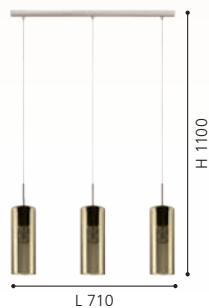

98697

98699

98698

98696 | 98697 | 98698 |
98699

98697 SELVINO

pendant light; steel, satin nickel / glass vaporized, gold color
Hängeleuchte; Stahl, nickel-matt / Glas bedampft, goldfarben
luminaire en suspension; acier, nickel mat / verre vaporisé, couleur or

L 710, B 100, H 1100

E27 3x 15W

9 002759 986971

98698 SELVINO

pendant light; steel, satin nickel / glass vaporized, copper-coloured
Hängeleuchte; Stahl, nickel-matt / Glas bedampft, kupferfarben
luminaire en suspension; acier, nickel mat / verre vaporisé, cuivré

H 1100, Ø 100

E27 1x 15W

9 002759 986988

98699 SELVINO

pendant light; steel, satin nickel / glass vaporized, copper-coloured
Hängeleuchte; Stahl, nickel-matt / Glas bedampft, kupferfarben
luminaire en suspension; acier, nickel mat / verre vaporisé, cuivré