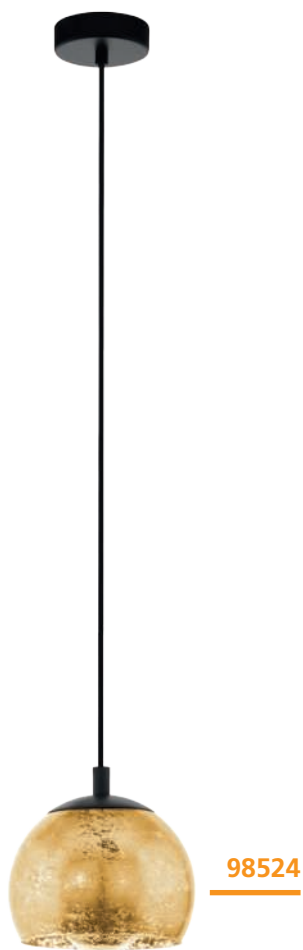

98523

98524

98526

98523 ALBARACCIN

pendant light; steel, black / glass, gold color
 Hängeleuchte; Stahl, schwarz / Glas, goldfarben
 luminaire en suspension; acier, noir / verre, couleur or

H 1100, Ø 270

9 002759 985233

98524 ALBARACCIN

pendant light; steel, black / glass, gold color
 Hängeleuchte; Stahl, schwarz / Glas, goldfarben
 luminaire en suspension; acier, noir / verre, couleur or

H 1100, Ø 190

9 002759 985240

98526 ALBARACCIN

pendant light; steel, black / glass, gold color
 Hängeleuchte; Stahl, schwarz / Glas, goldfarben
 luminaire en suspension; acier, noir / verre, couleur or

H 1500, Ø 585

9 002759 985264