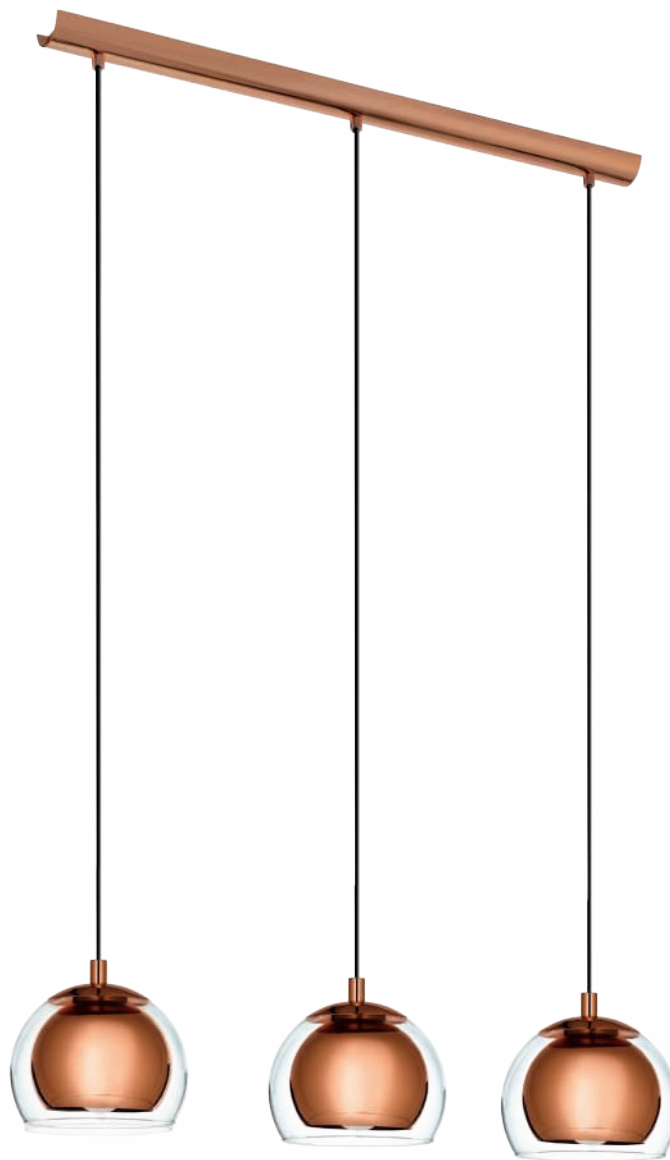

94589

94591

94589 ROCAMAR

pendant light; steel, copper / glass, clear
Hängeleuchte; Stahl, kupfer / Glas, klar
luminaire en suspension; acier, cuivre / verre, transparent

H 1100, Ø 190

E27 1x 40W

9 002759 945893

94591 ROCAMAR

pendant light; steel, copper / glass, clear
Hängeleuchte; Stahl, kupfer / Glas, klar
luminaire en suspension; acier, cuivre / verre, transparent

L 780, B 190, H 1100

E27 3x 40W

9 002759 945916