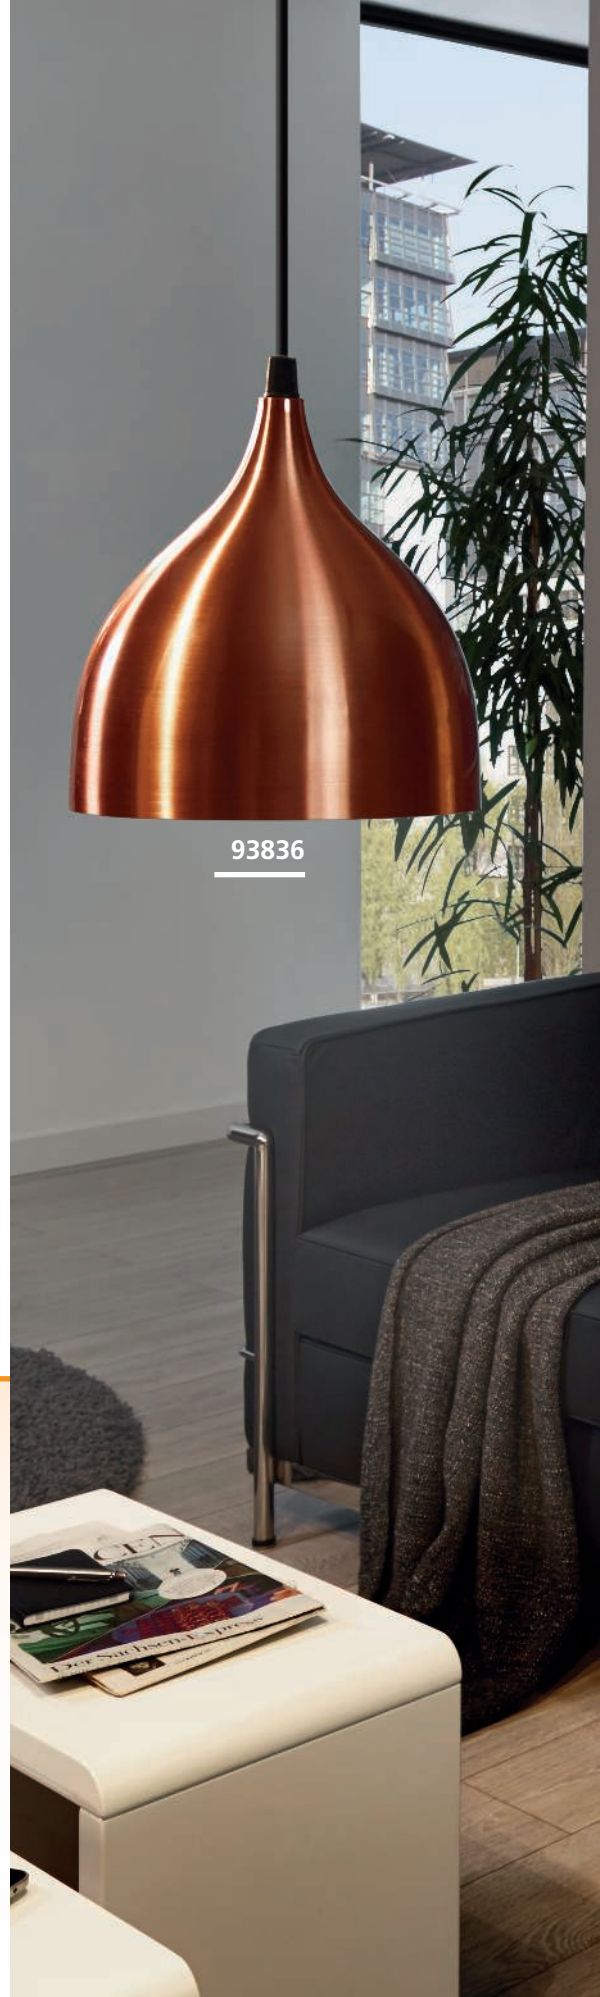

98595

93836

98595 ROCAMAR 1

pendant light; steel, copper / glass, clear
 Hängeleuchte; Stahl, kupfer / Glas, klar
 luminaire en suspension; acier, cuivre / verre, transparent

H 1500, Ø 585

93836 CORETTO

pendant light; steel, brushed copper
 Hängeleuchte; Stahl, kupfer-gebürstet
 luminaire en suspension; acier, cuivre brossé

H 1100, Ø 170