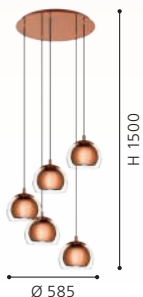

98595

93836

98595 ROCAMAR 1

pendant light; steel, copper / glass, clear
 Hängeleuchte; Stahl, kupfer / Glas, klar
 luminaire en suspension; acier, cuivre / verre, transparent

H 1500, Ø 585

93836 CORETTO

pendant light; steel, brushed copper
 Hängeleuchte; Stahl, kupfer-gebürstet
 luminaire en suspension; acier, cuivre brossé

H 1100, Ø 170