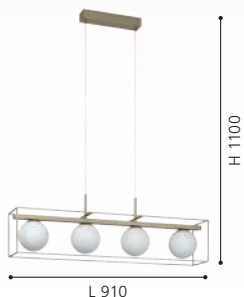

97793

97587

97793

97587

97793 VALLASPRA

pendant light; steel, champagne / glass opal-matt, white
 Hängeleuchte; Stahl, champagner / Glas opal-matt, weiss
 luminaire en suspension; acier, champagne / verre opale mat, blanc

L 910, B 165, H 1100

97587 BATISTA 3

pendant light; steel, satin nickel / glass wiping technique, white
 Hängeleuchte; Stahl, nickel-matt / Glas Wischtechnik, weiss
 luminaire en suspension; acier, nickel mat / technique de verre essuyé, blanc

L 1020, B 120, H 1100