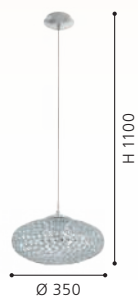

CLEMENTE

95286

95287

95286 CLEMENTE

pendant light; steel, chrome / brilliant glass, clear

Hängeleuchte; Stahl, chrom / Brillantglas, klar

luminaire en suspension; acier, chrome / verre brillant, transparent

H 1100, Ø 350

9 002759 952860

95287 CLEMENTE

pendant light; steel, chrome / brilliant glass, clear

Hängeleuchte; Stahl, chrom / Brillantglas, klar

luminaire en suspension; acier, chrome / verre brillant, transparent

H 1100, Ø 540

9 002759 952877