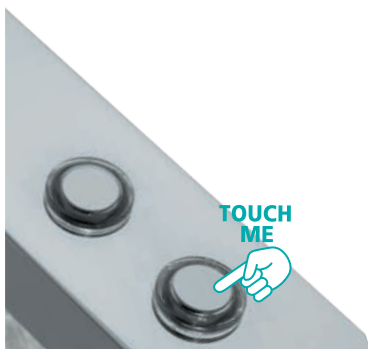

93625

93626

see the tunable white video
unser Tunable White Video
notre video de blanc réglable

CARDITO 1

Warm White 2700K Neutral White Cold White 5000K

These luminaires can be switched on and off by touching the specially designed "Touch Me" part of the fixture.

Features via touch-dimmer:

- > light colour adjustable between 2700K - 5000K
- > dimmable 10% - 100%

Diese Leuchten können ein und ausgeschaltet werden, indem man sie an den dafür vorgesehenen "Touch Me" Bereichen berührt. Per Touch-Dimmer verfügen diese Leuchten über folgende Funktionen:

- > Lichtfarbe einstellbar im Bereich 2700K bis 5000K
- > dimmbar 10% bis 100%

Ces luminaires peuvent être éteints et allumés simplement en touchant la partie spécialement conçue pour "Touch Me" du luminaire. Fonctions du gradateur "touch":

- > couleur lumineuse réglable de 2700K - 5000K
- > réglable en luminosité 10% - 100%

93625 CARDITO 1

pendant light; aluminium, steel, chrome / glass, brilliant glass, clear

Hängeleuchte; Alu, Stahl, chrom / Glas, Brillantglas, klar

luminaire en suspension; aluminium, acier, chrome / verre, verre brillant, transparent

L 700, B 80, H 750 - 1300

4x 6W

2280lm

9 002759 936259

93626 CARDITO 1

pendant light; aluminium, steel, chrome / glass, brilliant glass, clear

Hängeleuchte; Alu, Stahl, chrom / Glas, Brillantglas, klar

luminaire en suspension; aluminium, acier, chrome / verre, verre brillant, transparent

L 1000, B 80, H 1100

6x 6W

3420lm

9 002759 936266