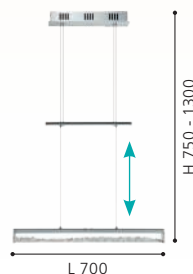

L 700, B 80, H 750 - 1300

4x 6W

2280lm

9 002759 936259