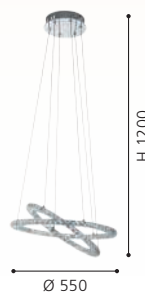

93092

31667

LED

93092 FEDRA 2

pendant light; steel, chrome / film, brilliant glass, mother-of-pearl, clear
 Hängeleuchte; Stahl, chrom / Folie, Brillantglas, perlmutt, klar
 luminaire en suspension; acier, chrome / film, verre brillant, nacré, transparent

H 1100, Ø 250

9 002759 930929

31667 VARRAZO

pendant light; steel, chrome / brilliant glass, clear
 Hängeleuchte; Stahl, chrom / Brillantglas, klar
 luminaire en suspension; acier, chrome / verre brillant, transparent

H 1200, Ø 550

9 002759 316679

93092