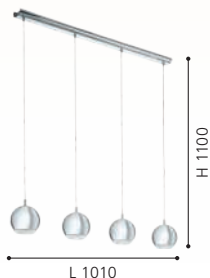

95912 CONESSA

pendant light; steel, chrome / plastic, clear
Hängeleuchte; Stahl, chrom / Kunststoff, klar
luminaire en suspension; acier, chrome / plastique, transparent

L 1010, B 150, H 1100

95914 CONESSA

pendant light; steel, chrome / plastic, clear
Hängeleuchte; Stahl, chrom / Kunststoff, klar
luminaire en suspension; acier, chrome / plastique, transparent

H 1700, Ø 580