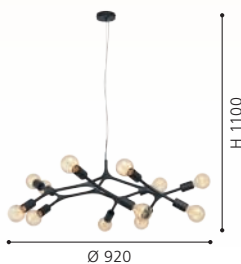

98346

98347

98346 BOCADILLA

pendant light; steel, black
 Hängeleuchte; Stahl, schwarz
 luminaire en suspension; acier, noir

H 1100, Ø 640

E27

9x 60W

9 002759 983468

98347 BOCADILLA

pendant light; steel, black
 Hängeleuchte; Stahl, schwarz
 luminaire en suspension; acier, noir

H 1100, Ø 920

E27

12x 60W

9 002759 983475

98909 MEZZANA

pendant light; steel, black
 Hängeleuchte; Stahl, schwarz
 luminaire en suspension; acier, noir