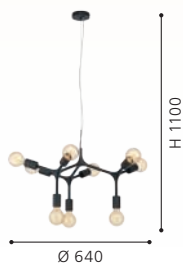

98346

98347

98346 BOCADILLA

pendant light; steel, black
 Hängeleuchte; Stahl, schwarz
 luminaire en suspension; acier, noir

H 1100, Ø 640

E27

9x 60W

9 002759 983468

98347 BOCADILLA

pendant light; steel, black
 Hängeleuchte; Stahl, schwarz
 luminaire en suspension; acier, noir

H 1100, Ø 920

E27

12x 60W

9 002759 983475

98909 MEZZANA

pendant light; steel, black
 Hängeleuchte; Stahl, schwarz
 luminaire en suspension; acier, noir