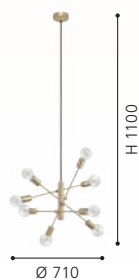

98835

MANIZALES

98834

99811 GRADOLI 1

pendant light; steel, brushed brass
Hängeleuchte; Stahl, messing-gebürstet
luminaire en suspension; acier, laiton brossé

H 1100, Ø 710

98835 MANIZALES

pendant light; steel, brushed brass
Hängeleuchte; Stahl, messing-gebürstet
luminaire en suspension; acier, laiton brossé

L 1010, B 50, H 1100

98834 MANIZALES

pendant light; steel, brushed brass
Hängeleuchte; Stahl, messing-gebürstet
luminaire en suspension; acier, laiton brossé

L 250, B 105, H 1100