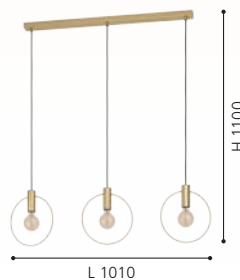

98835

MANIZALES

98834

99811 GRADOLI 1

pendant light; steel, brushed brass
Hängeleuchte; Stahl, messing-gebürstet
luminaire en suspension; acier, laiton brossé

H 1100, Ø 710

98835 MANIZALES

pendant light; steel, brushed brass
Hängeleuchte; Stahl, messing-gebürstet
luminaire en suspension; acier, laiton brossé

L 1010, B 50, H 1100

98834 MANIZALES

pendant light; steel, brushed brass
Hängeleuchte; Stahl, messing-gebürstet
luminaire en suspension; acier, laiton brossé

L 250, B 105, H 1100