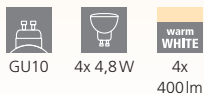

97604 CORTADERAS

pendant light; steel, black, gold
 Hängeleuchte; Stahl, schwarz, gold
 luminaire en suspension; acier, noir, or

H 1500, Ø 95

97605 CORTADERAS

pendant light; steel, black, gold
 Hängeleuchte; Stahl, schwarz, gold
 luminaire en suspension; acier, noir, or

L 1130, B 85, H 1500

97606 CORTADERAS

pendant light; steel, black, gold
 Hängeleuchte; Stahl, schwarz, gold
 luminaire en suspension; acier, noir, or

H 1500, Ø 350