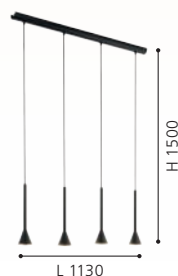

97604 CORTADERAS

pendant light; steel, black, gold
 Hängeleuchte; Stahl, schwarz, gold
 luminaire en suspension; acier, noir, or

H 1500, Ø 95

97605 CORTADERAS

pendant light; steel, black, gold
 Hängeleuchte; Stahl, schwarz, gold
 luminaire en suspension; acier, noir, or

L 1130, B 85, H 1500

97606 CORTADERAS

pendant light; steel, black, gold
 Hängeleuchte; Stahl, schwarz, gold
 luminaire en suspension; acier, noir, or

H 1500, Ø 350