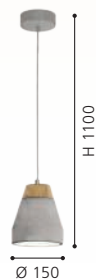

### 95525 TAREGA

pendant light; steel, grey / wood, concrete, brown, grey  
 Hängeleuchte; Stahl, grau / Holz, Beton, braun, grau  
 luminaire en suspension; acier, gris / bois, béton, marron, gris

H 1100, Ø 150

### 95526 TAREGA

pendant light; steel, grey / wood, concrete, brown, grey  
 Hängeleuchte; Stahl, grau / Holz, Beton, braun, grau  
 luminaire en suspension; acier, gris / bois, béton, marron, gris

H 1500, Ø 250