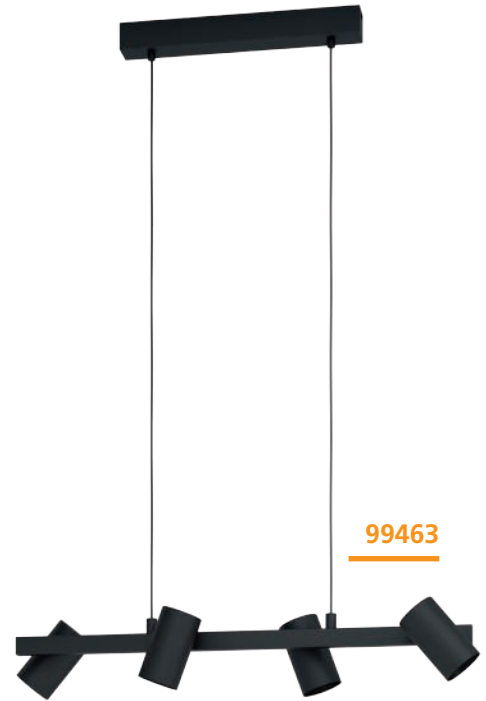

99464

99463

GATUELA, GATUELA 1

The lamp heads can be swiveled.

Die Leuchtenköpfe sind schwenkbar.

Les têtes de lampe peuvent être pivotées.

99464 GATUELA 1

pendant light; steel, black
Hängeleuchte; Stahl, schwarz
luminaire en suspension; acier, noir

L 1160, B 190, H 1100

E14

6x 25W

9 002759 994648

99463 GATUELA 1

pendant light; steel, black
Hängeleuchte; Stahl, schwarz
luminaire en suspension; acier, noir

L 760, B 190, H 1100

E14

4x 25W

9 002759 994631