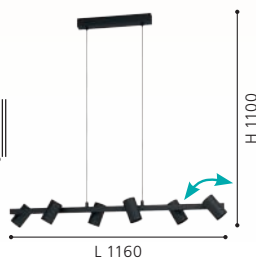

### GATUELA, GATUELA 1

The lamp heads can be swiveled.

Die Leuchtenköpfe sind schwenkbar.

Les têtes de lampe peuvent être pivotées.

### 99464 GATUELA 1

pendant light; steel, black  
Hängeleuchte; Stahl, schwarz  
luminaire en suspension; acier, noir

L 1160, B 190, H 1100

E14

6x 25W

9 002759 994648

### 99463 GATUELA 1

pendant light; steel, black  
Hängeleuchte; Stahl, schwarz  
luminaire en suspension; acier, noir

L 760, B 190, H 1100

E14

4x 25W

9 002759 994631