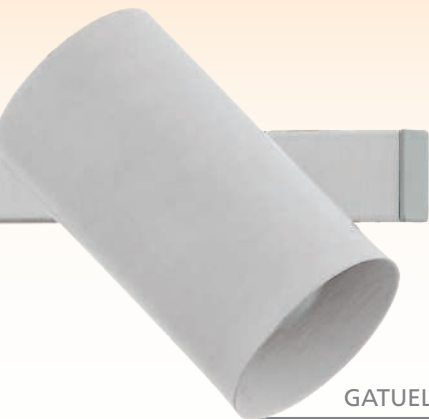

### GATUELA, GATUELA 1

The lamp heads can be swiveled.

Die Leuchtenköpfe sind schwenkbar.

Les têtes de lampe peuvent être pivotées.

### 99464 GATUELA 1

pendant light; steel, black  
Hängeleuchte; Stahl, schwarz  
luminaire en suspension; acier, noir

L 1160, B 190, H 1100

E14

6x 25W

9 002759 994648

### 99463 GATUELA 1

pendant light; steel, black  
Hängeleuchte; Stahl, schwarz  
luminaire en suspension; acier, noir

L 760, B 190, H 1100

E14

4x 25W

9 002759 994631