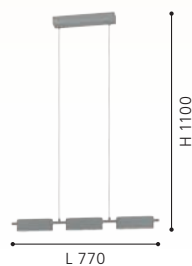

99819 ROVIRA

pendant light; aluminium, steel, silver / plastic, white
Hängeleuchte; Alu, Stahl, silber / Kunststoff, weiss
luminaire en suspension; aluminium, acier, argent / plastique, blanc

L 770, B 50, H 1100

LED 3x 6,7W 2400lm

9 002759 998196