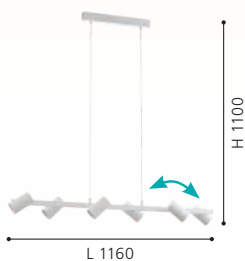

98687 GATUELA

pendant light; steel, white, satin nickel
 Hängeleuchte; Stahl, weiss, nickel-matt
 luminaire en suspension; acier, blanc, nickel mat

L 1160, B 190, H 1100

E14 6x 25W

9 002759 986872

99819 ROVIRA

pendant light; aluminium, steel, silver / plastic, white
 Hängeleuchte; Alu, Stahl, silber / Kunststoff, weiss
 luminaire en suspension; aluminium, acier, argent / plastique, blanc

L 770, B 50, H 1100

LED 3x 6,7W 2400lm