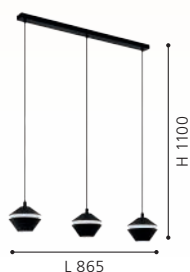

98682

LED

98683

LED

98682 PERPIGO

pendant light; steel, black / plastic, white
 Hängeleuchte; Stahl, schwarz / Kunststoff, weiss
 luminaire en suspension; acier, noir / plastique, blanc

L 865, B 165, H 1100

98683 PERPIGO

pendant light; steel, black / plastic, white
 Hängeleuchte; Stahl, schwarz / Kunststoff, weiss
 luminaire en suspension; acier, noir / plastique, blanc

H 1500, Ø 555

99013 PALBIETA

pendant light; steel, black / plastic, clear, satiné
 Hängeleuchte; Stahl, schwarz / Kunststoff, klar, satiniert
 luminaire en suspension; acier, noir / plastique, transparent, satiné

L 1160, B 115, H 1100