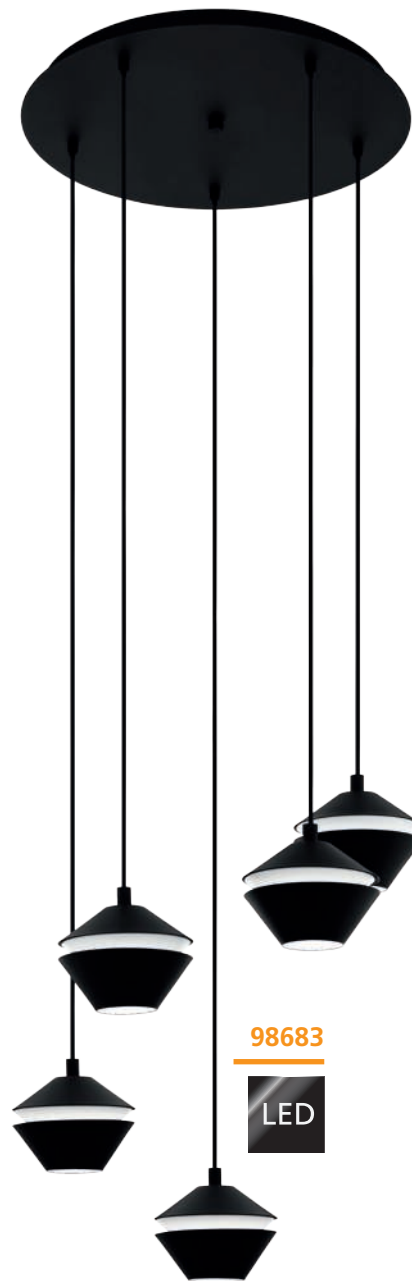

98682

LED

98683

LED

98682 PERPIGO

pendant light; steel, black / plastic, white
 Hängeleuchte; Stahl, schwarz / Kunststoff, weiss
 luminaire en suspension; acier, noir / plastique, blanc

L 865, B 165, H 1100

98683 PERPIGO

pendant light; steel, black / plastic, white
 Hängeleuchte; Stahl, schwarz / Kunststoff, weiss
 luminaire en suspension; acier, noir / plastique, blanc

H 1500, Ø 555

99013 PALBIETA

pendant light; steel, black / plastic, clear, satiné
 Hängeleuchte; Stahl, schwarz / Kunststoff, klar, satiniert
 luminaire en suspension; acier, noir / plastique, transparent, satiné

L 1160, B 115, H 1100