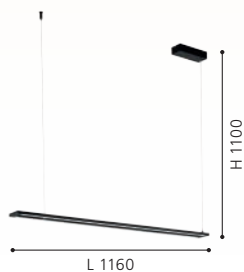

98492 AMONTILLADO

pendant light; aluminium, steel, black / plastic, white
 Hängeleuchte; Alu, Stahl, schwarz / Kunststoff, weiss
 luminaire en suspension; aluminium, acier, noir / plastique, blanc

L 1160, B 85, H 1100

2x 13,5W 3500lm

9 002759 984922

99599 CAMBULOS

pendant light; steel, black / plastic, white
 Hängeleuchte; Stahl, schwarz / Kunststoff, weiss
 luminaire en suspension; acier, noir / plastique, blanc

L 935, B 105, H 1100

L 1160, B 80, H 1100

2x 7,5W 2000lm

9 002759 984953