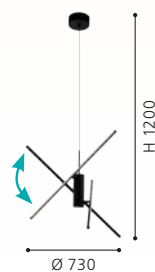

99818

LED

99249

LED

99818 SALITRE

pendant light; aluminium, black / plastic, white
 Hängeleuchte; Alu, schwarz / Kunststoff, weiss
 luminaire en suspension; aluminium, noir / plastique, blanc

H 1200, Ø 730

29W 4000lm

99249 CORREDERA

pendant light; steel, black / plastic, white
 Hängeleuchte; Stahl, schwarz / Kunststoff, weiss
 luminaire en suspension; acier, noir / plastique, blanc

H 1200, Ø 500

34W 5100lm