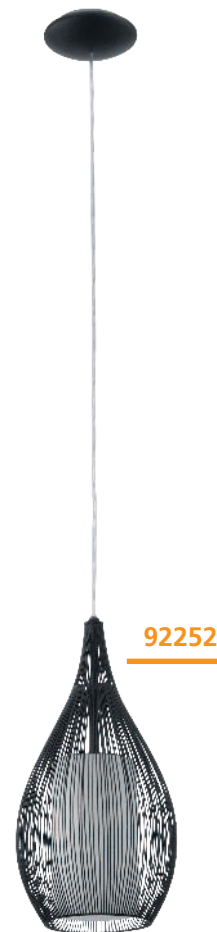

92251

92252

RAZONI

92251 RAZONI

pendant light; steel, white / satin glass, steel, white
Hängeleuchte; Stahl, weiss / Glas satiniert, Stahl, weiss
luminaire en suspension; acier, blanc / verre satiné, acier, blanc

H 1300, Ø 190

E27

1x 60W

9 002759 922511