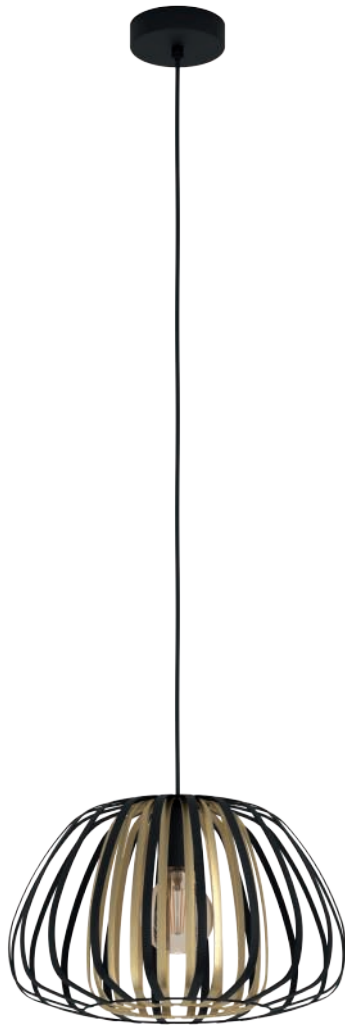

99665

99666

99665 ENCINITOS

pendant light; steel, black, gold
Hängeleuchte; Stahl, schwarz, gold
luminaire en suspension; acier, noir, or

H 1100, Ø 255

99666 ENCINITOS

pendant light; steel, black, gold
Hängeleuchte; Stahl, schwarz, gold
luminaire en suspension; acier, noir, or

H 1100, Ø 375