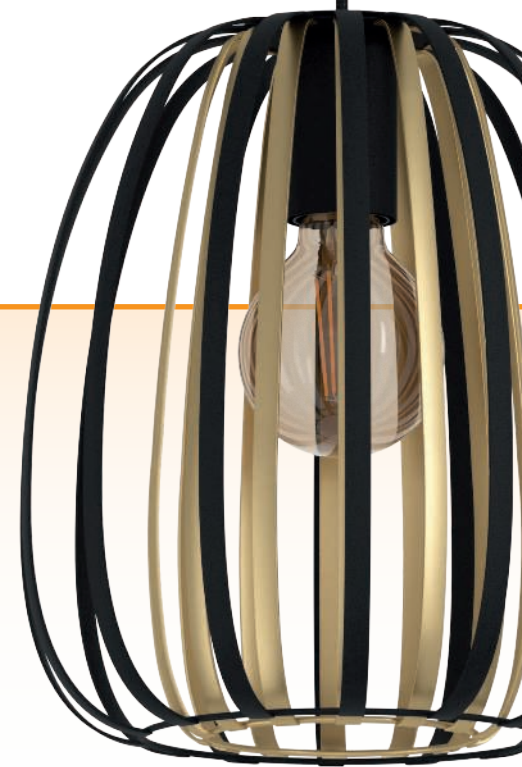

99665

99666

99665 ENCINITOS

pendant light; steel, black, gold
Hängeleuchte; Stahl, schwarz, gold
luminaire en suspension; acier, noir, or

H 1100, Ø 255

99666 ENCINITOS

pendant light; steel, black, gold
Hängeleuchte; Stahl, schwarz, gold
luminaire en suspension; acier, noir, or

H 1100, Ø 375