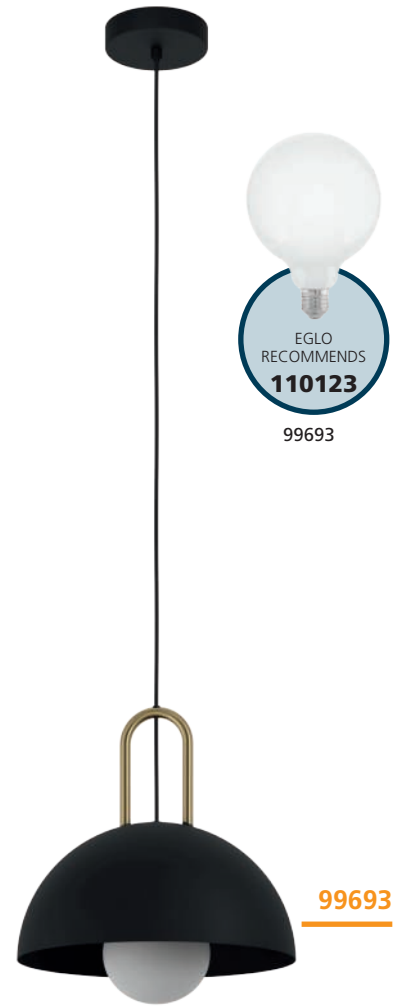

99694

99693

99693

99694 CALMANERA

pendant light; steel, black, brass
 Hängeleuchte; Stahl, schwarz, messing
 luminaire en suspension; acier, noir, laiton

L 900, B 200, H 1100

E27

3x 40W

9 002759 996949

99693 CALMANERA

pendant light; steel, black, brass
 Hängeleuchte; Stahl, schwarz, messing
 luminaire en suspension; acier, noir, laiton

H 1100, Ø 325

E27

1x 40W

9 002759 996932