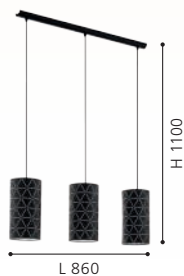

98353

98456

98353 RAMON

pendant light; steel, black / film, white
 Hängeleuchte; Stahl, schwarz / Folie, weiss
 luminaire en suspension; acier, noir / film, blanc

L 860, B 160, H 1100

E27 3x 40W

9 002759 983536

98456 CANTALLOPS

pendant light; steel, black, white
 Hängeleuchte; Stahl, schwarz, weiss
 luminaire en suspension; acier, noir, blanc

L 1150, B 520, H 1100

E14 6x 40W

9 002759 984564