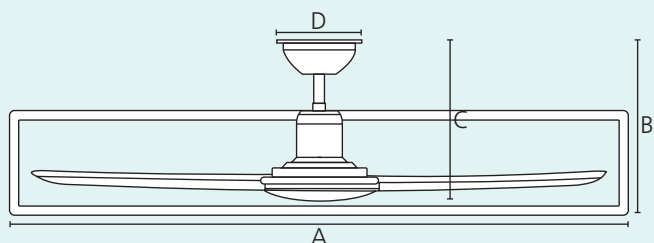

MARINELLA

Ø 20" / 500 mm

2
YEAR
WARRANTY

35098

Housing / Gehäuse / Boîtier

aluminium, steel, black matt / Alu, Stahl, schwarz-matt / aluminium, acier, noir mat

Blades / Flügel / Pales

Plastic, transparent / Kunststoff, transparent / Plastique, transparent

40 W

3 speed
2h 4h

0°

40W

3700lm

dimming
remote

Dimensions / Abmessungen / Dimensions

	mm	inch
A	500	20"
B	140	5,5"
C	80	3,15"
D	310	12,2"