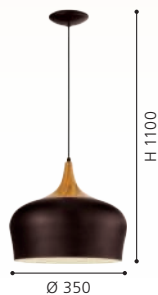

95385

95383

95385 OBREGON

pendant light; steel, brown, creme, oak
 Hängeleuchte; Stahl, braun, creme, eiche
 luminaire en suspension; acier, marron, crème, chêne

H 1100, Ø 350

9 002759 953850

95383 OBREGON

pendant light; steel, creme, oak
 Hängeleuchte; Stahl, creme, eiche
 luminaire en suspension; acier, crème, chêne

H 1100, Ø 350

9 002759 953836